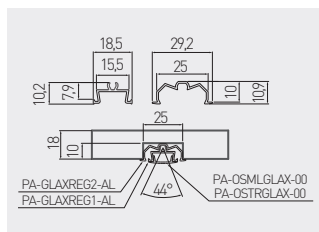

Profil GLAX z regulowanym kątem
 Profile GLAX with adjustable angle
 Профиль GLAX с регулировкой угла

PA-GLAXREG1-AL	2	profil profile профиль	srebrny silver серебристый	aluminium aluminium алюминий
PA-GLAXREG2-AL				
PA-OSMLGLAX-00	2	ostonka cover крышка	mleczna frosted молочная	tworzywo plastic пластик
PA-OSTRGLAX-00			transparentna transparent прозрачная	